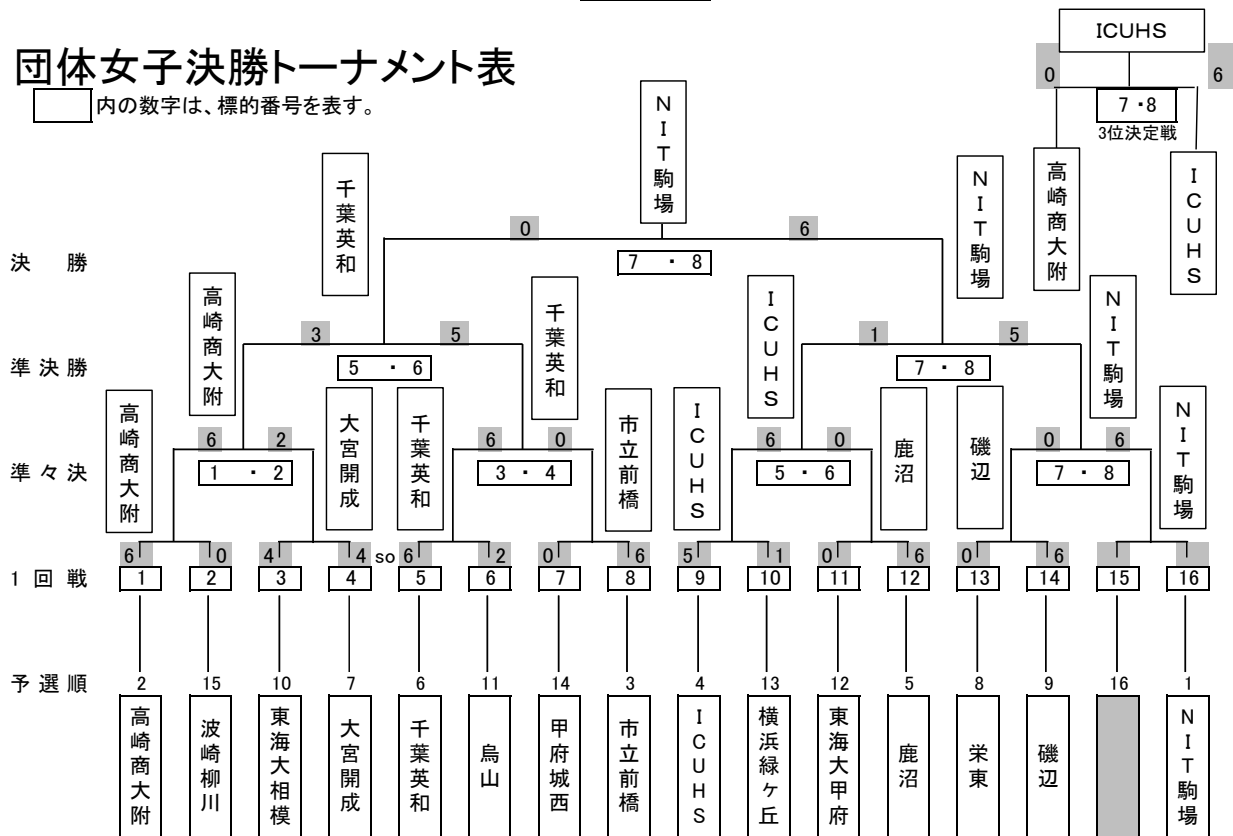

団体女子決勝トーナメント表

□内の数字は、標的番号を表す。

団体男子決勝トーナメント表

□内の数字は、標的番号を表す。