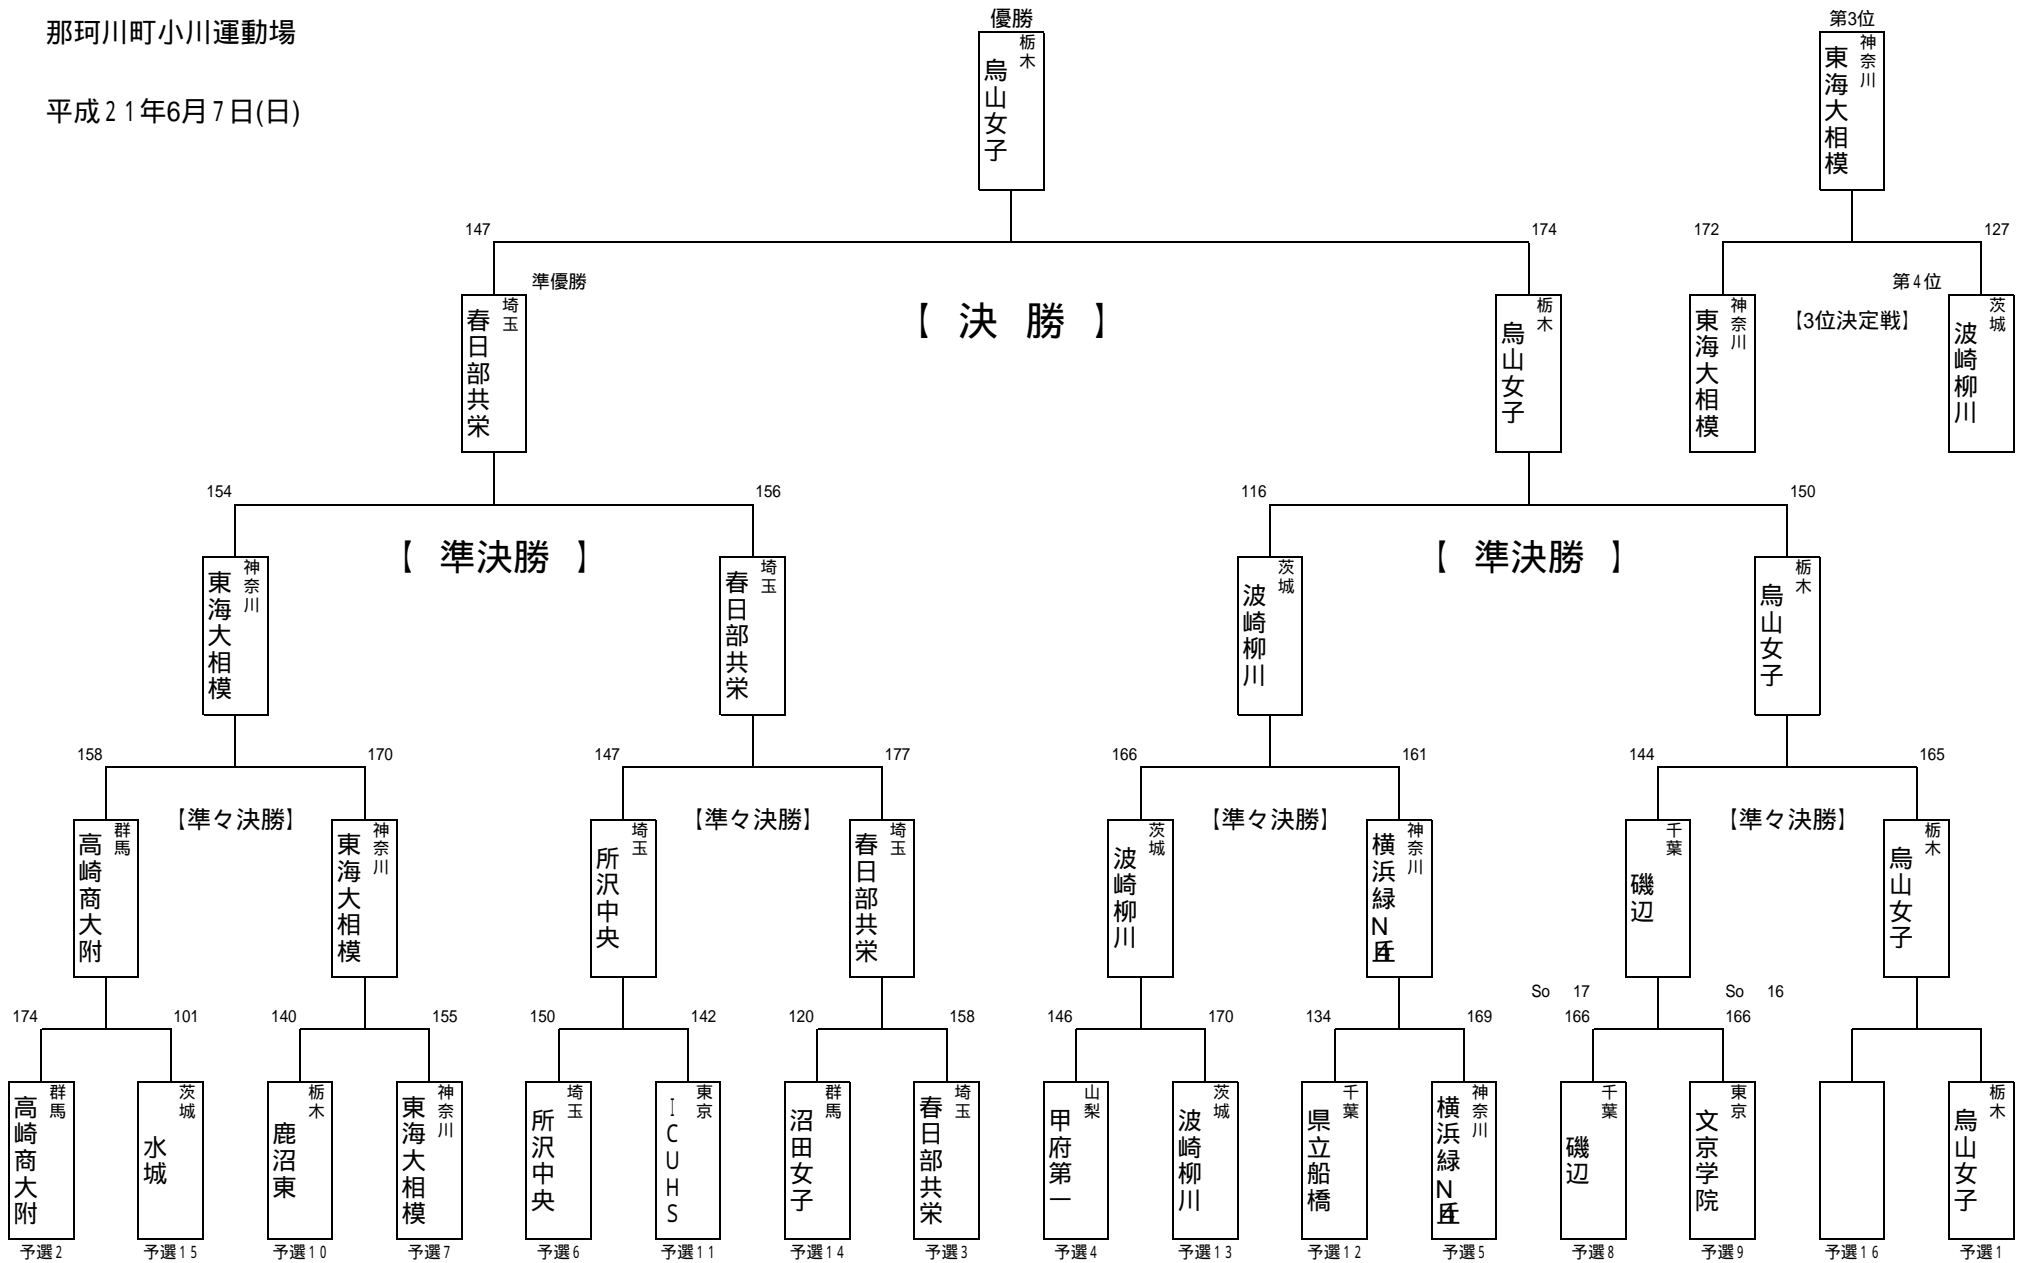

# 女子個人戦決勝ラウンド

那珂川町小川運動場

平成21年6月6日(土)

# 男子個人戦決勝ラウンド

那珂川町小川運動場

平成21年6月6日(土)

# 女子団体戦決勝ラウンド

那珂川町小川運動場

平成21年6月7日(日)

# 男子団体戦決勝ラウンド

那珂川町小川運動場

平成21年6月7日(日)