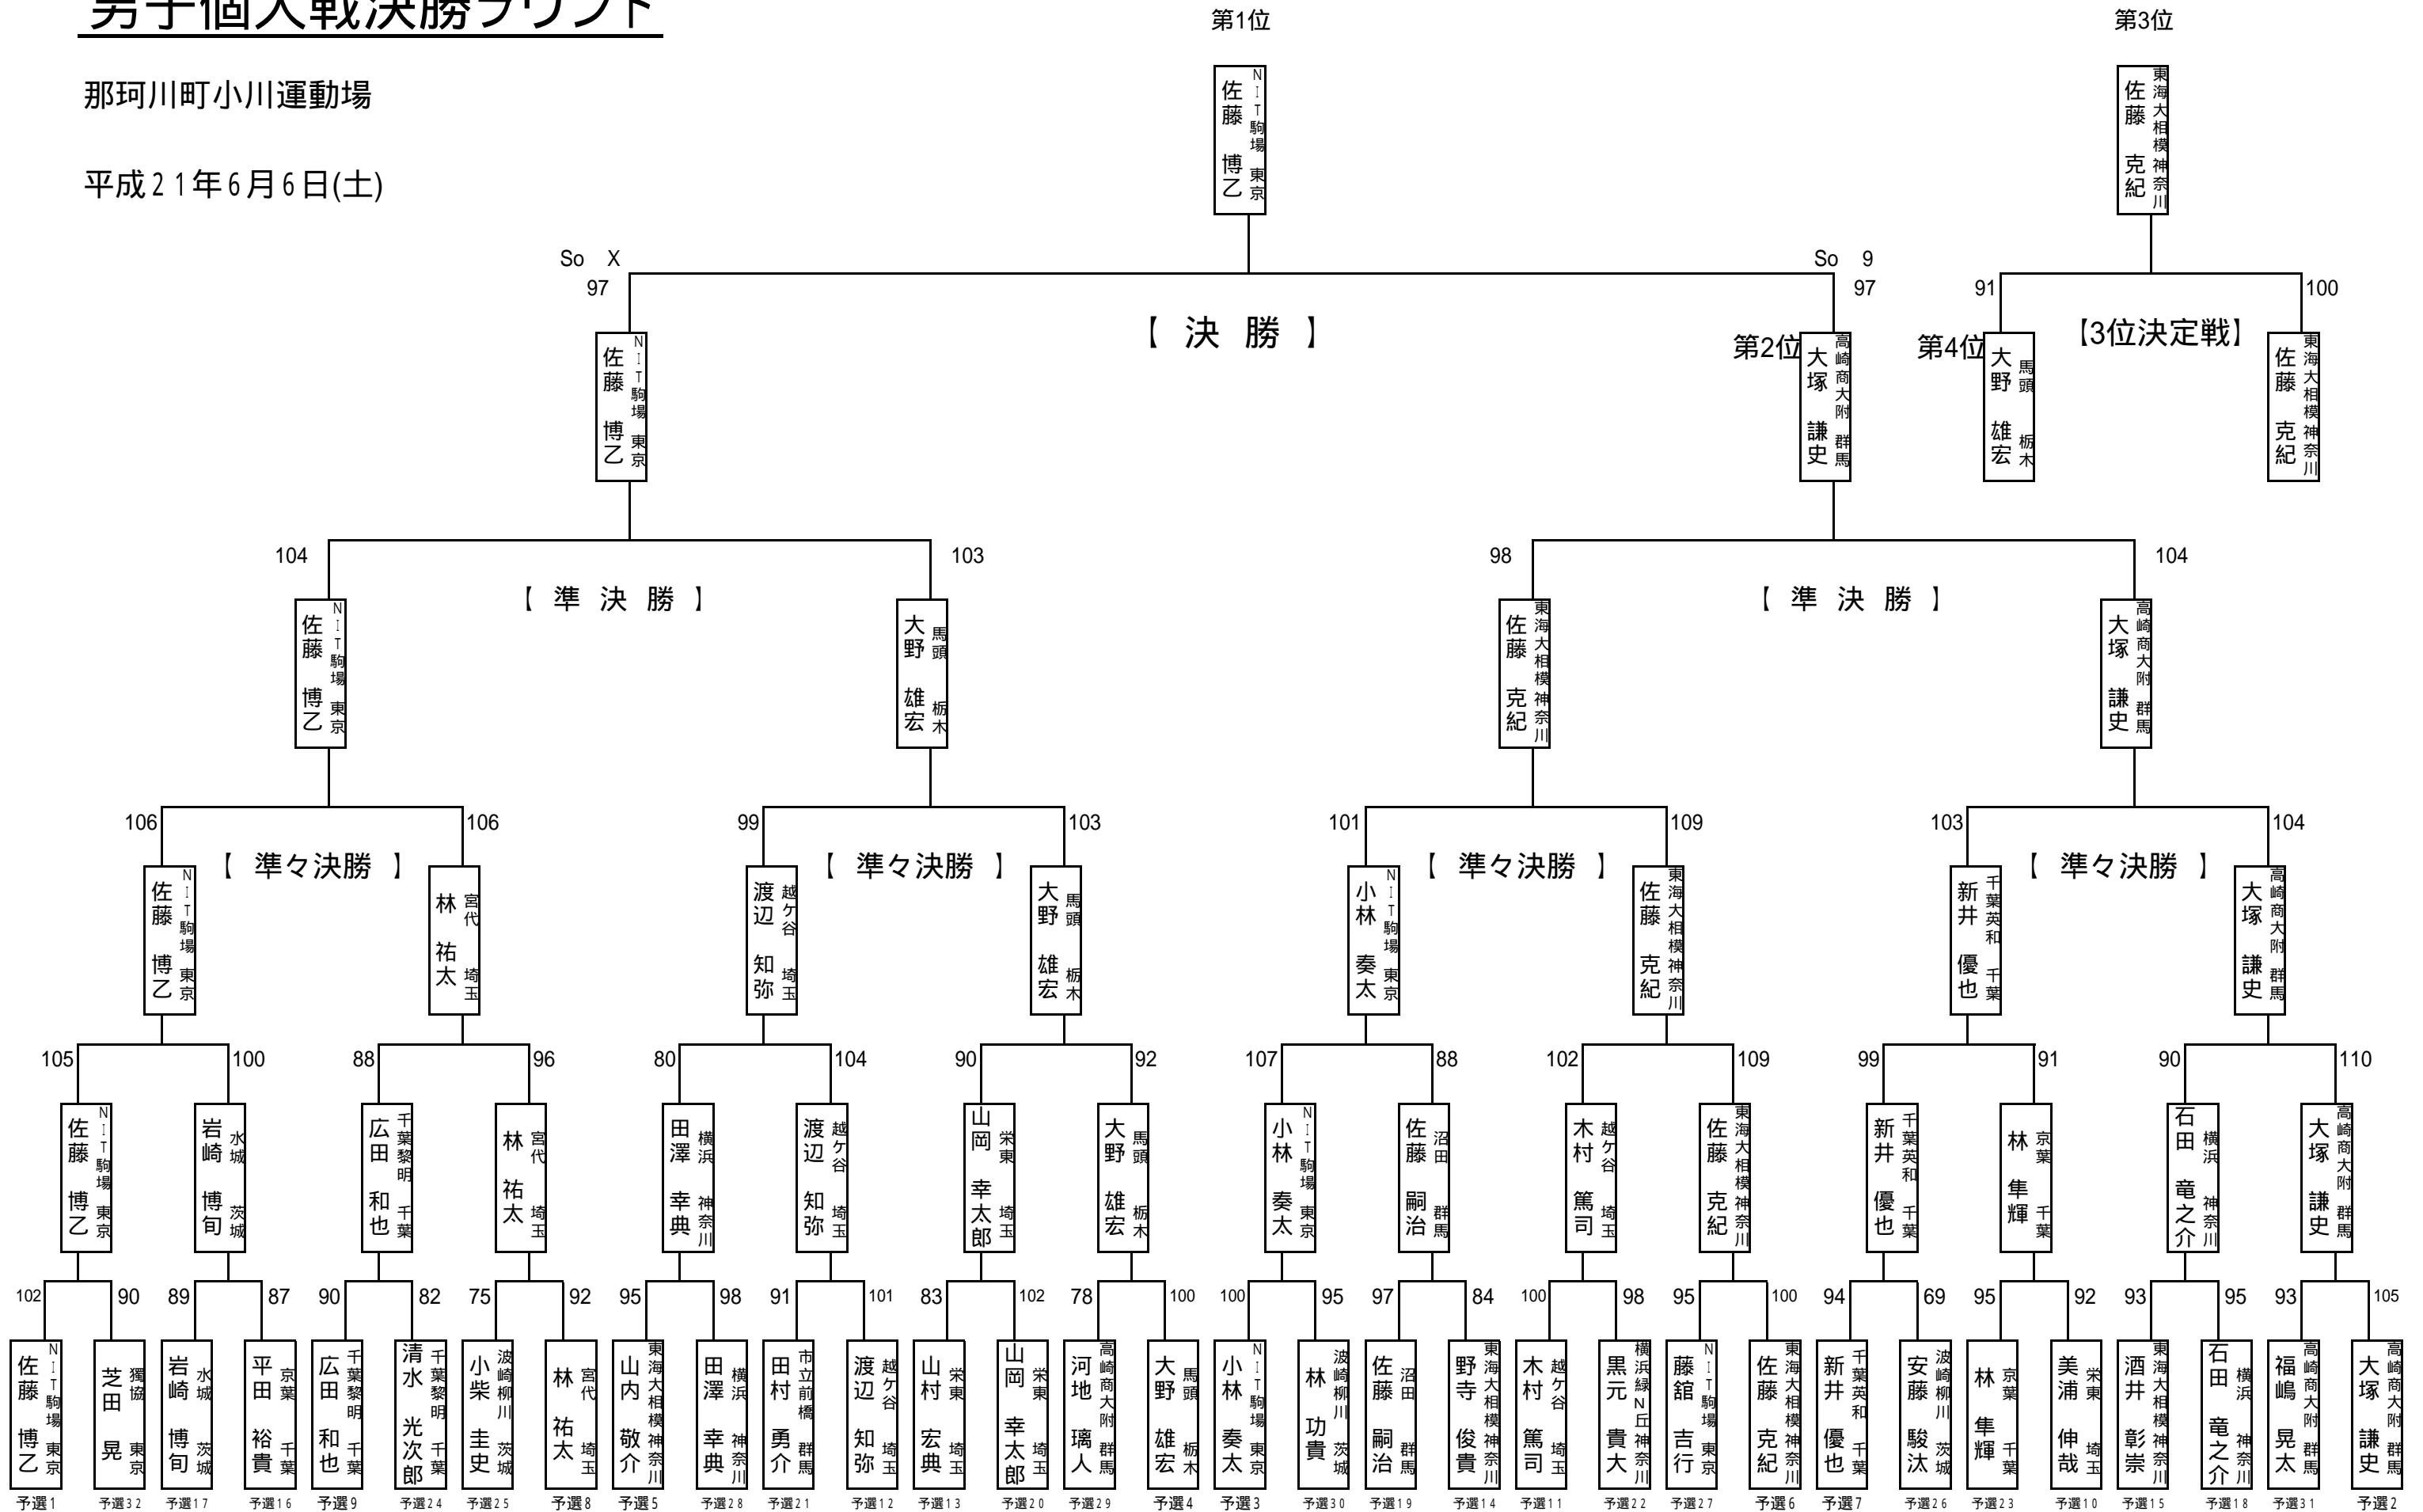

# 確定記録 【個人・団体競技】

**大会名** 平成21年度関東高等学校アーチェリー大会(兼)  
第30回関東高等学校アーチェリー選手権大会

**場所** 栃木県那珂川町小川運動場

**期日** 平成21年6月6日(土)～7日(日)

# 女子個人戦決勝ラウンド

那珂川町小川運動場

平成21年6月6日(土)

# 男子個人戦決勝ラウンド

那珂川町小川運動場

平成21年6月6日(土)

# 女子団体戦決勝ラウンド

那珂川町小川運動場

平成21年6月7日(日)