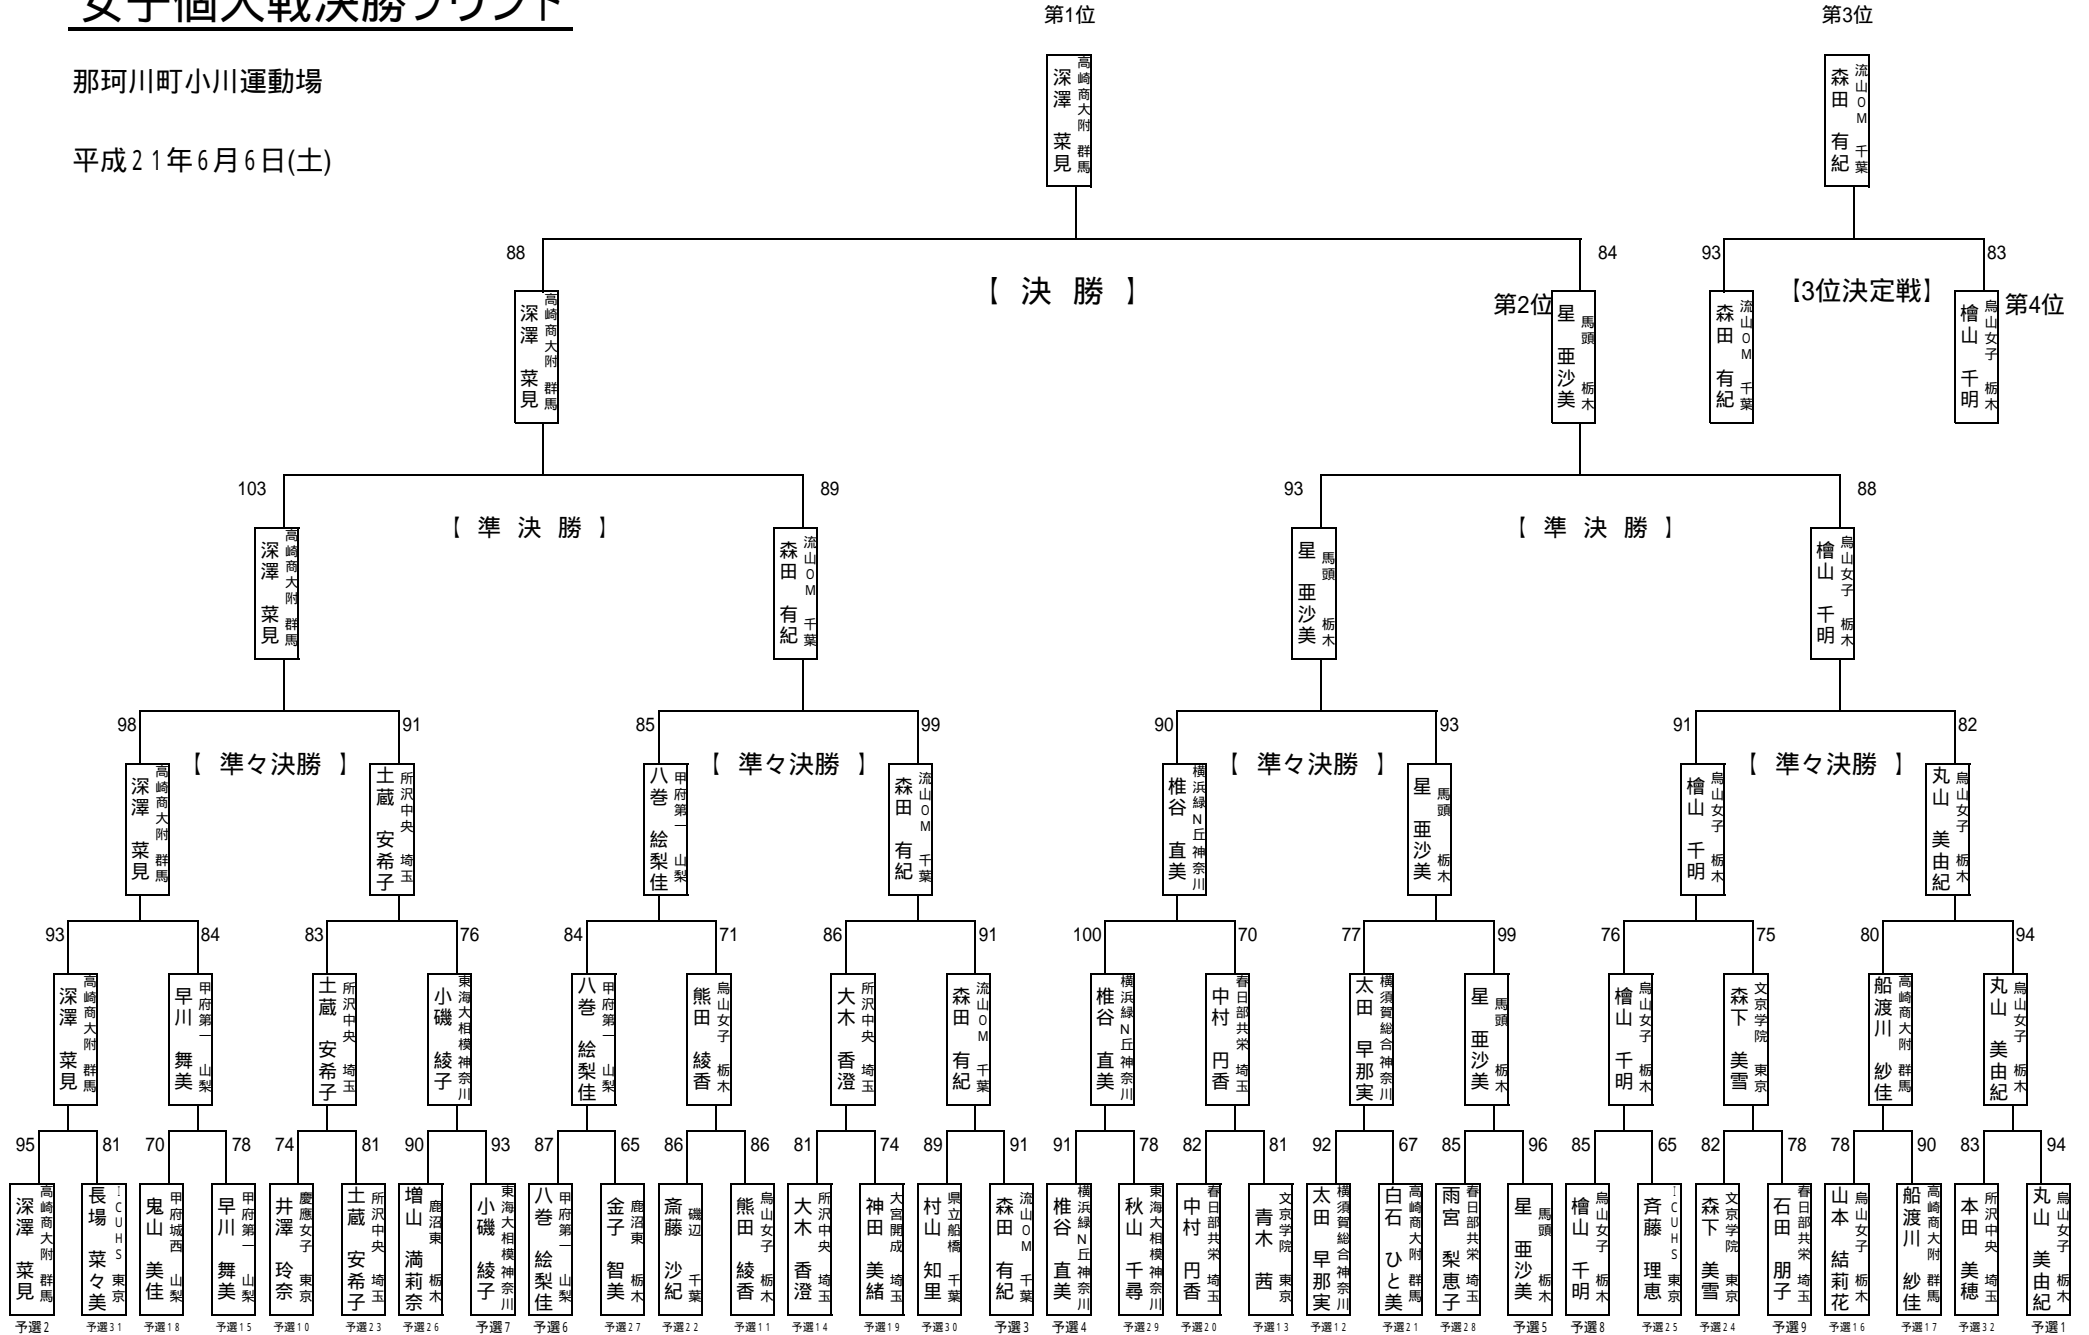

# 確定記録 【個人・団体競技】

**大会名** 平成21年度関東高等学校アーチェリー大会(兼)  
第30回関東高等学校アーチェリー選手権大会

**場所** 栃木県那珂川町小川運動場

**期日** 平成21年6月6日(土)～7日(日)

# 女子個人戦決勝ラウンド

那珂川町小川運動場

平成21年6月6日(土)

# 男子個人戦決勝ラウンド

那珂川町小川運動場

平成21年6月6日(土)

# 女子団体戦決勝ラウンド

那珂川町小川運動場

平成21年6月7日(日)